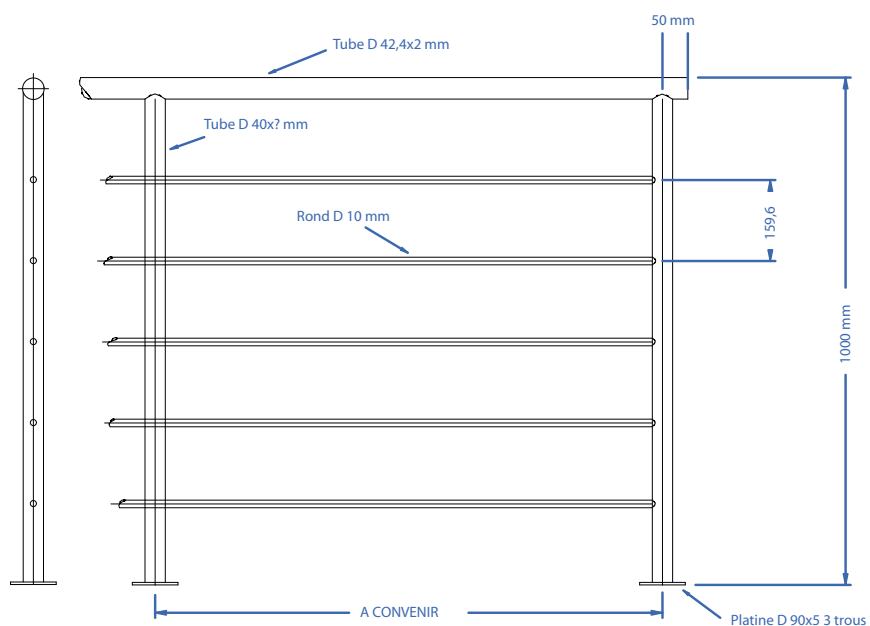

VERSION REEMPLISSAGE RONDS

Sté Décoration Inox

ZI DU PORT - 17230 MARANS

Tél : 05 46 01 13 33 - Fax : 05 46 01 08 96

Site : www.sdi-inox.fr : e-mail : infos@sdi-inox.fr