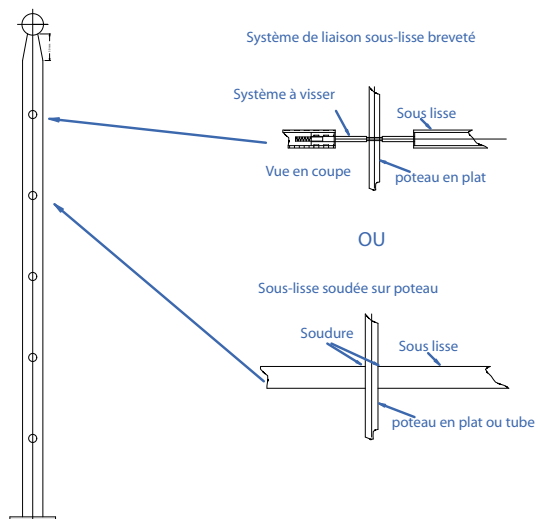

## VERSION REEMPLISSAGE RONDS

**Sté Décoration Inox**

ZI DU PORT - 17230 MARANS

Tél : 05 46 01 13 33 - Fax : 05 46 01 08 96

Site : [www.sdi-inox.fr](http://www.sdi-inox.fr) : e-mail : [infos@sdi-inox.fr](mailto:infos@sdi-inox.fr)