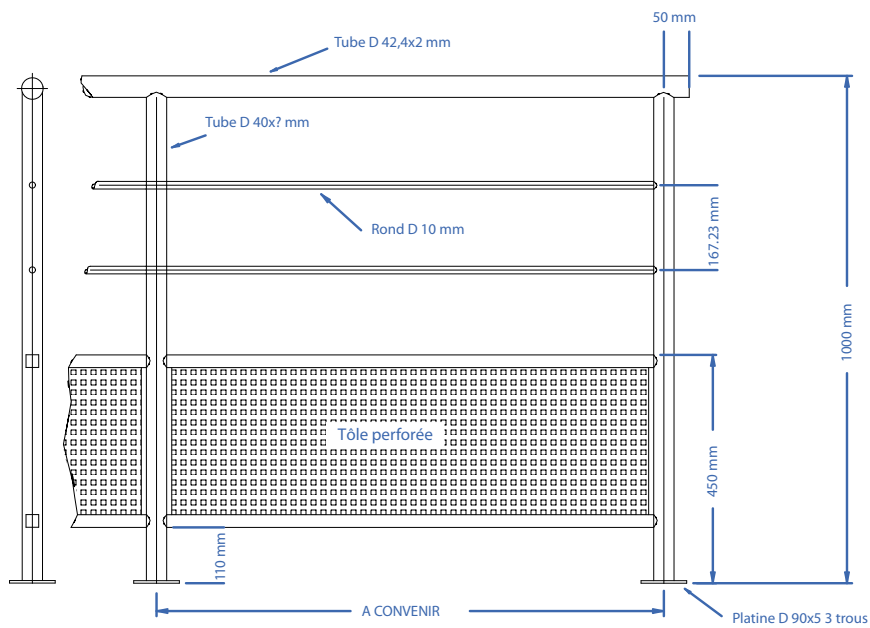

## VERSION REEMPLISSAGE RONDS

**Sté Décoration Inox**

ZI DU PORT - 17230 MARANS

Tél : 05 46 01 13 33 - Fax : 05 46 01 08 96

Site : [www.sdi-inox.fr](http://www.sdi-inox.fr) : e-mail : [infos@sdi-inox.fr](mailto:infos@sdi-inox.fr)