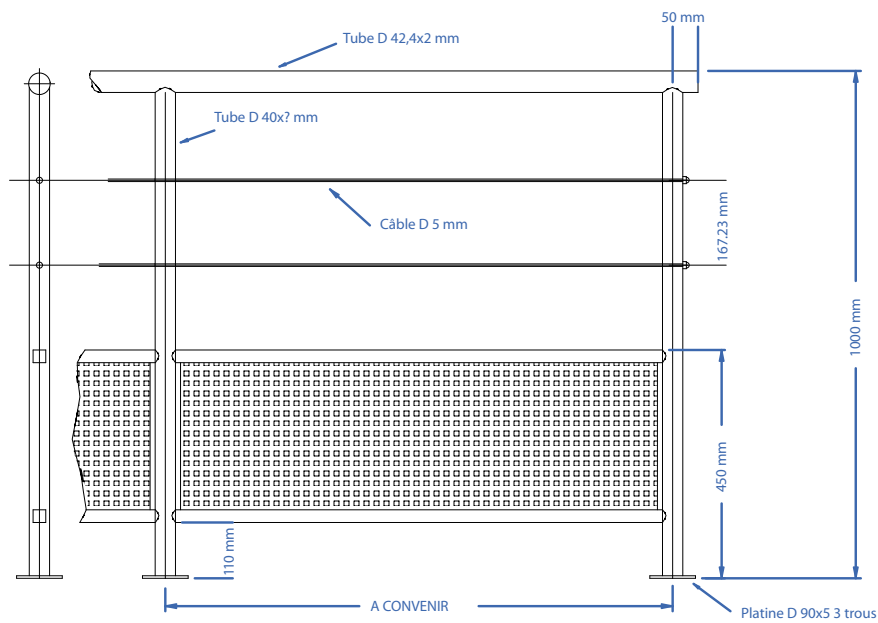

## VERSION REMPLISSAGE CÂBLES

**Sté Décoration Inox**

ZI DU PORT - 17230 MARANS

Tél : 05 46 01 13 33 - Fax : 05 46 01 08 96

Site : [www.sdi-inox.fr](http://www.sdi-inox.fr) : e-mail : [infos@sdi-inox.fr](mailto:infos@sdi-inox.fr)