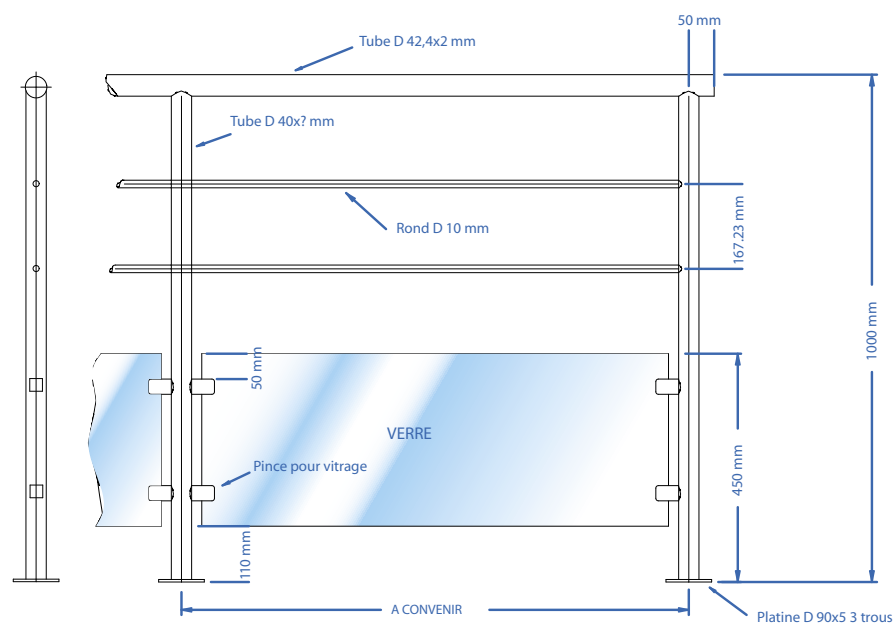

VERSION REEMPLISSAGE RONDS

Sté Décoration Inox

ZI DU PORT - 17230 MARANS

Tél : 05 46 01 13 33 - Fax : 05 46 01 08 96

Site : www.sdi-inox.fr : e-mail : infos@sdi-inox.fr