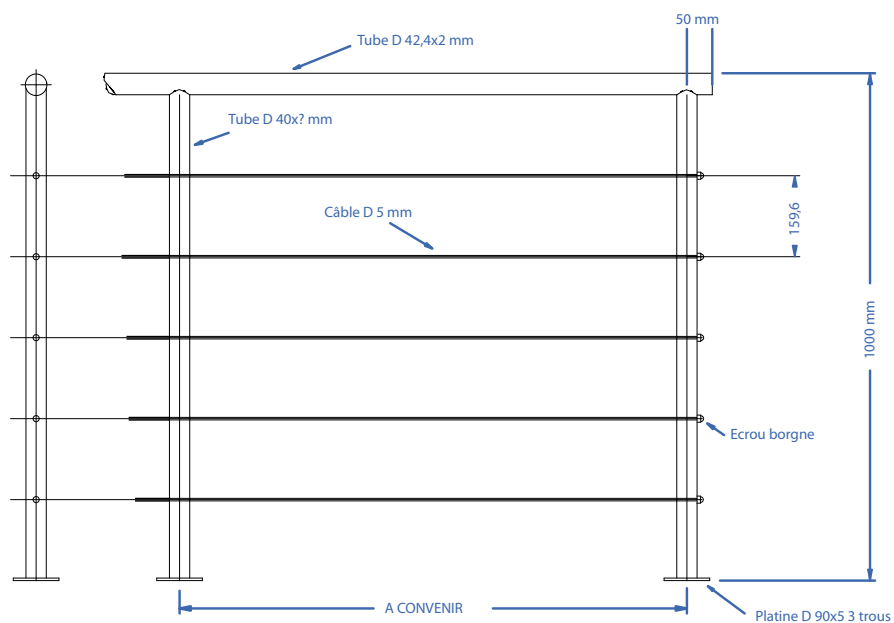

## VERSION REMPLISSAGE CÂBLES

**Sté Décoration Inox**

ZI DU PORT - 17230 MARANS

Tél : 05 46 01 13 33 - Fax : 05 46 01 08 96

Site : [www.sdi-inox.fr](http://www.sdi-inox.fr) : e-mail : [infos@sdi-inox.fr](mailto:infos@sdi-inox.fr)