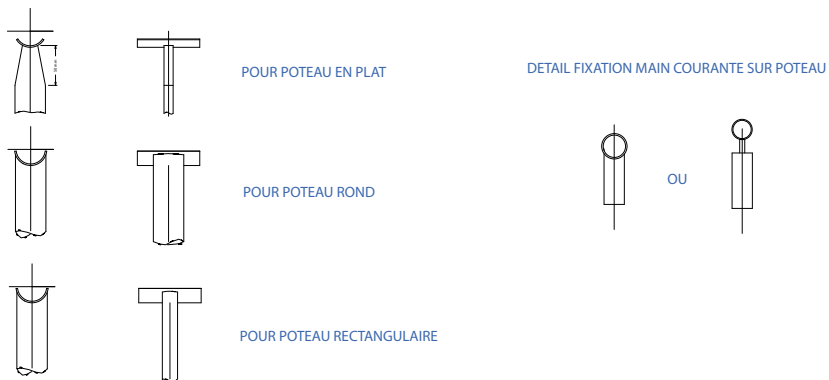

## VERSION REMPLISSAGE CÂBLES

**Sté Décoration Inox**

ZI DU PORT - 17230 MARANS

Tél : 05 46 01 13 33 - Fax : 05 46 01 08 96

Site : [www.sdi-inox.fr](http://www.sdi-inox.fr) : e-mail : [infos@sdi-inox.fr](mailto:infos@sdi-inox.fr)

## COUPELLE POUR MAIN COURANTE BOIS

**Sté Décoration Inox**

ZI DU PORT - 17230 MARANS

Tél : 05 46 01 13 33 - Fax : 05 46 01 08 96

Site : [www.sdi-inox.fr](http://www.sdi-inox.fr) : e-mail : [infos@sdi-inox.fr](mailto:infos@sdi-inox.fr)