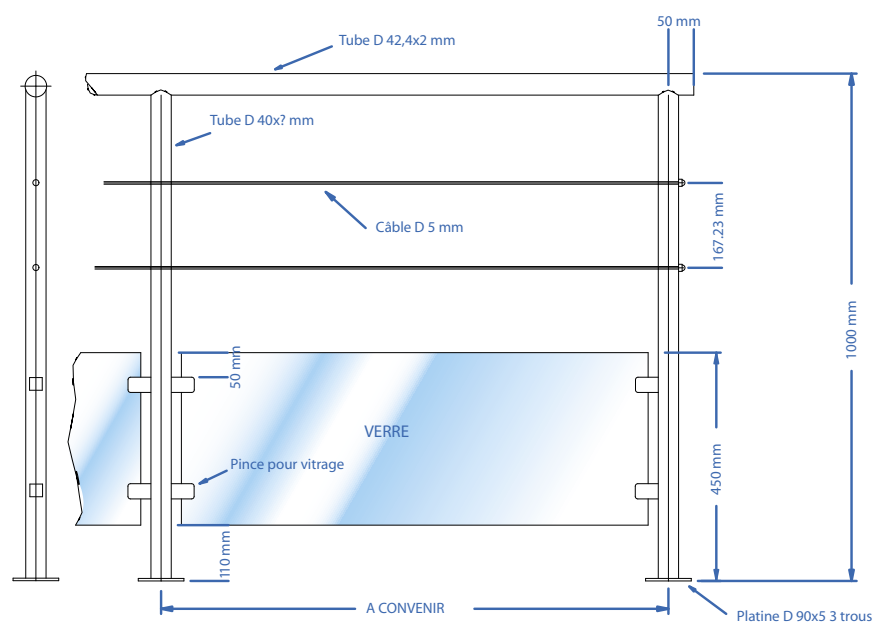

## VERSION REMPLISSAGE CÂBLES

**Sté Décoration Inox**

ZI DU PORT - 17230 MARANS

Tél : 05 46 01 13 33 - Fax : 05 46 01 08 96

Site : [www.sdi-inox.fr](http://www.sdi-inox.fr) : e-mail : [infos@sdi-inox.fr](mailto:infos@sdi-inox.fr)